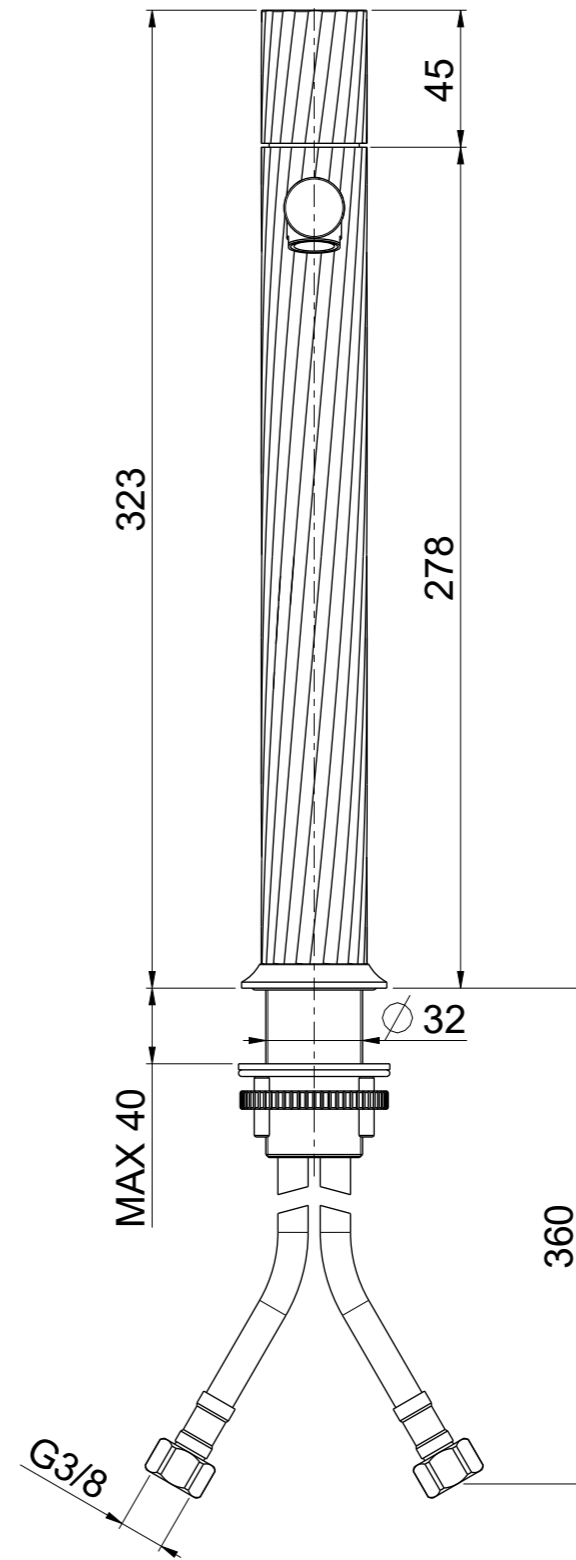

OIOLI RUBINETTERIE e-mail: mattia@oioli.com Via Pul Stretta, 10/12 28024 Gozzano (No) ITALY	DATA	1/5/2023	VERSIONE	PROGETTO	SCALA	CODICE DISEGNO	
	DISEGNATORE	B.F.	1.3		2:5	OINVLT904RO	
	DESCRIZIONE	MISCELATORE LAVABO ALTO NAVONA TC					ARTICOLO