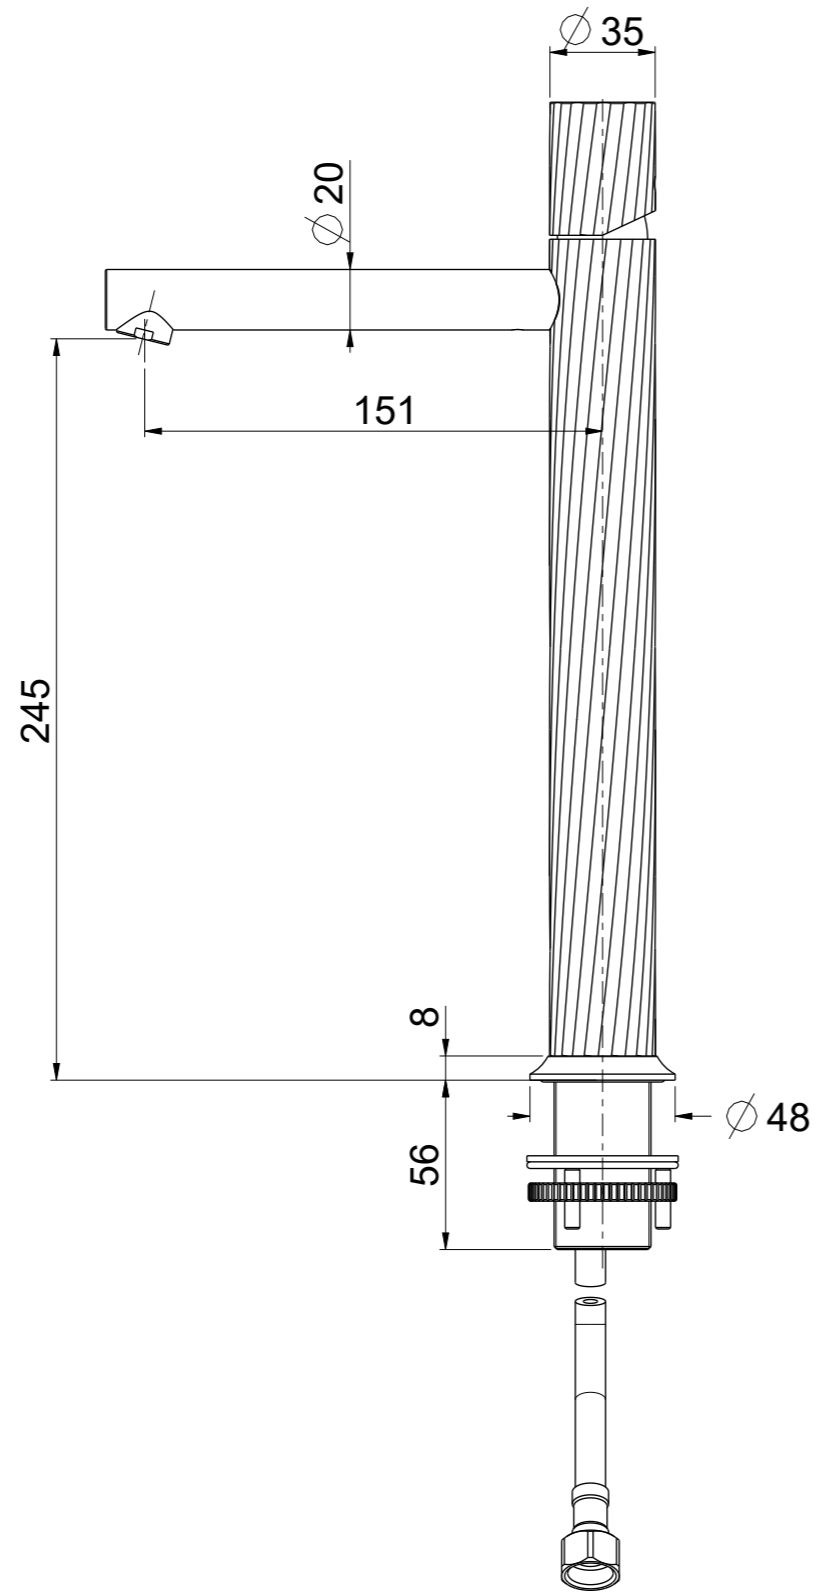

OIOLI RUBINETTERIE e-mail: mattia@oioli.com Via Pul Stretta, 10/12 28024 Gozzano (No) ITALY	DATA	1/5/2023	VERSIONE	PROGETTO	SCALA	CODICE DISEGNO	
	DISEGNATORE	B.F.	1.3		2:5	OINVLT904RO	
	DESCRIZIONE	MISCELATORE LAVABO ALTO NAVONA TC					ARTICOLO